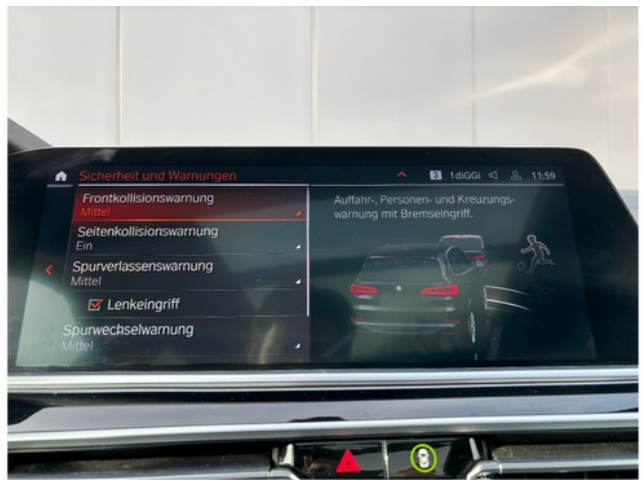

**Rate/Monat** **€ 499**

**Preis** **€ 45.990**

MwSt ausweisbar

Komfortzugang

Panorama Glasdach

Das elektrische Panorama-Glasdach mit Schiebe- und Hebefunktion verwöhnt Sie mit einer lichtdurchfluteten Atmosphäre im Innenraum Ihres BMW. Dank des integrierten Windabweisers genießen Sie einen individuell regulierbaren Luftstrom ohne störende Zugluft und laute Windgeräusche, während ein Sonnenschutzrollo auf Wunsch für Schatten sorgt.