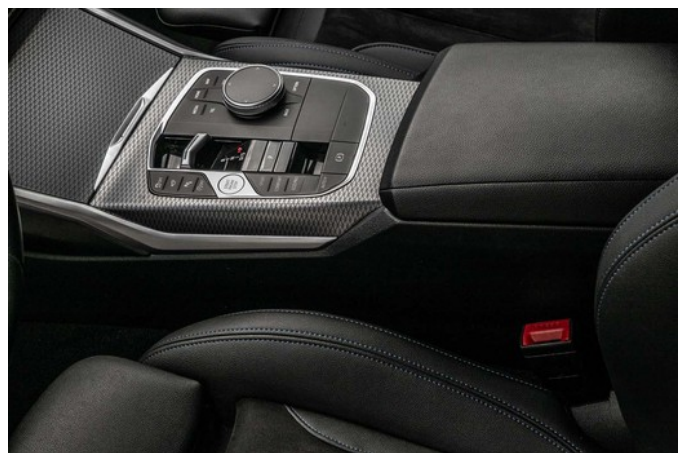

ROLF HORN
WWW.ROLFHORN.DE