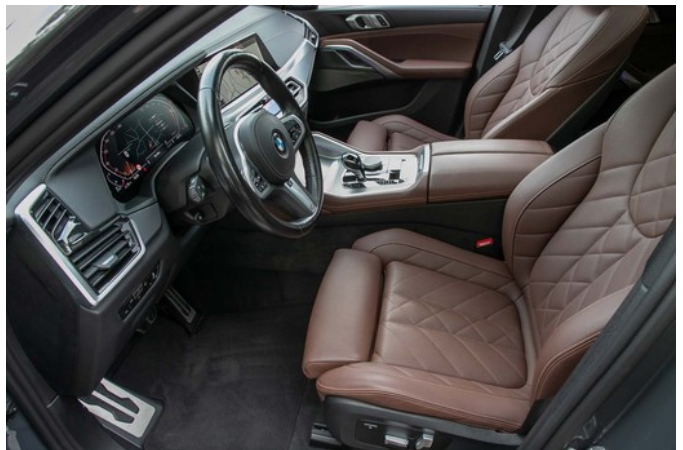

M ROLF HORN
WWW.ROLFHORN.DE