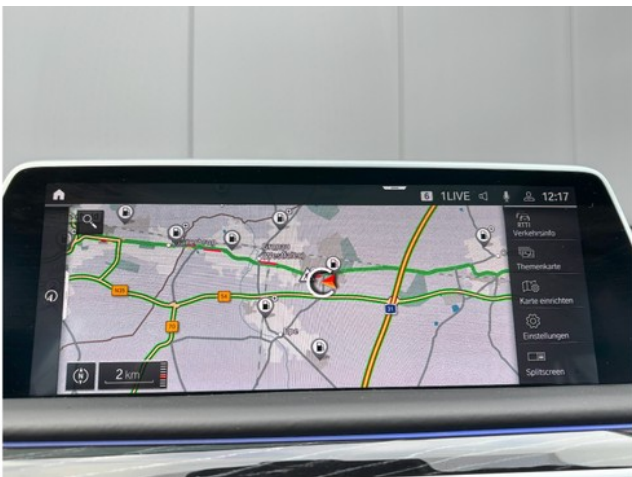

### Massagefunktion vorn

Die Massagefunktion in den Vordersitzen entspannt oder aktiviert gezielt Ihre Muskulatur. Besonders auf längeren Fahrten steigert sie mit verschiedenen Massageprogrammen und Intensitätsstufen Ihr Wohlbefinden. Besonderes Extra für Genießer: Die Spezialprogramme für einzelne Körperregionen.